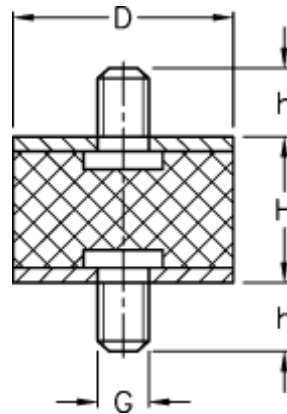

Varenummer: 511010930040101

Beskrivelse: KLEE Vibrationsdæmper type 1  
25-25-1, M8x18/M8x18, NR - 43 shore

## Mål

D = 25  
G = M8  
h = 18  
H = 25